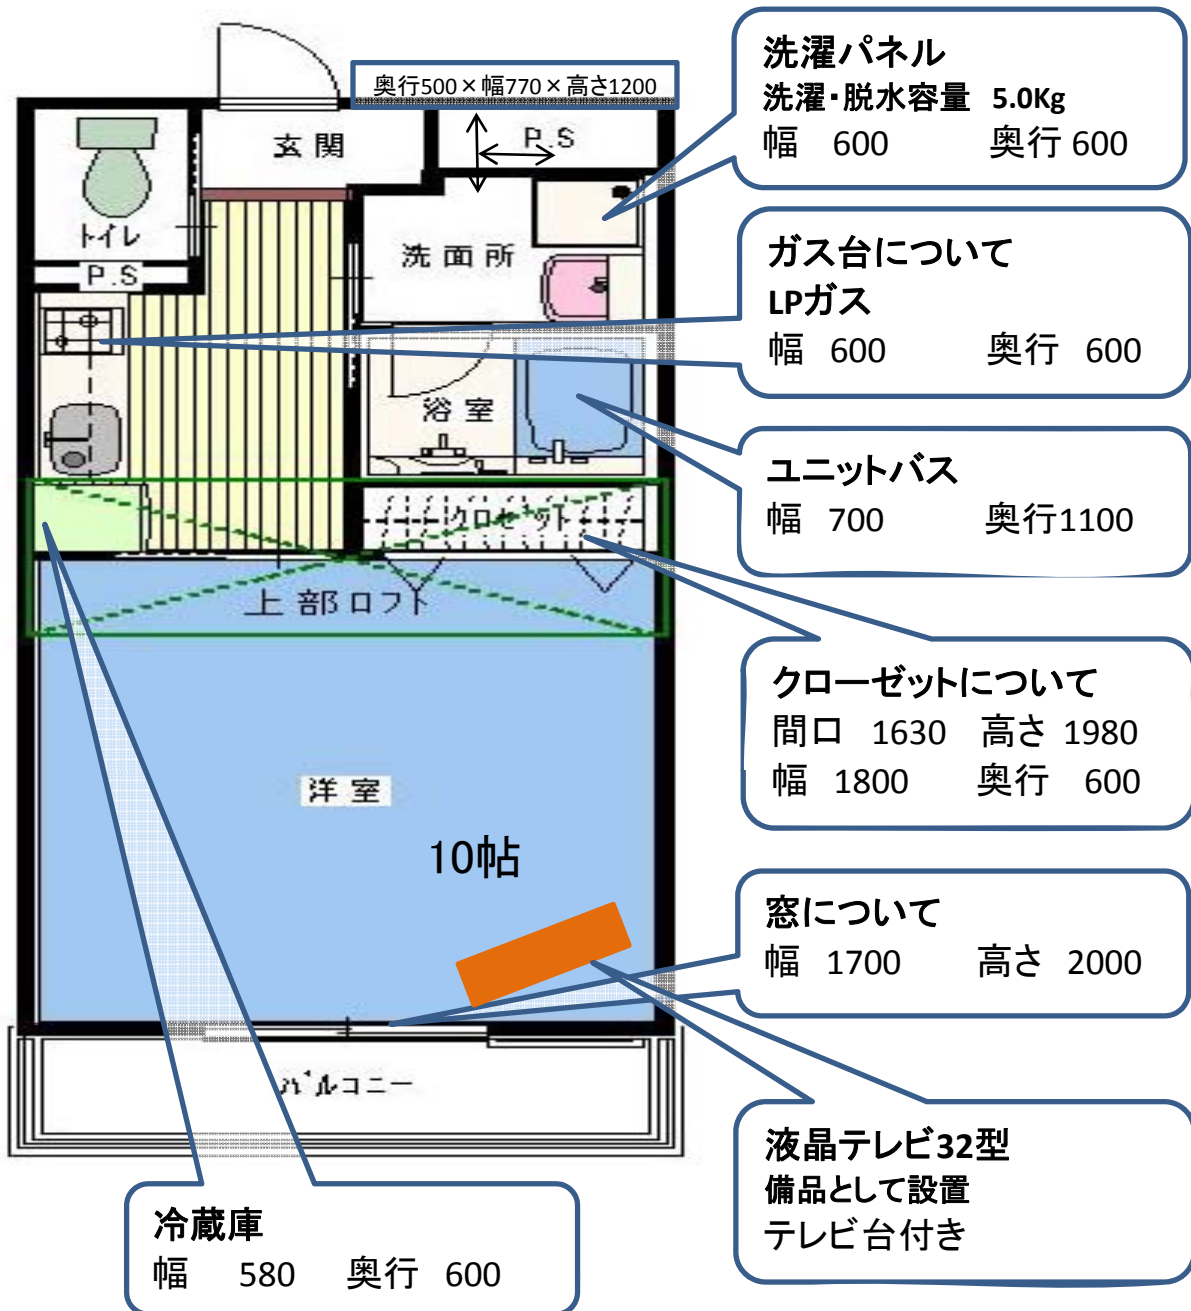

間取り図について

単位 : mm

オリーブ千代崎

電 気	中部電力 鈴鹿営業所
	0120-985342 TEL059-367-3710 FAX 059-367-3782
水 道	鈴鹿水道事業局
	TEL059-368-1673 FAX059-368-1688
ガ ス	三重交通商事(株) 液化ガス事業部
	TEL059-226-7737 FAX059-229-7737